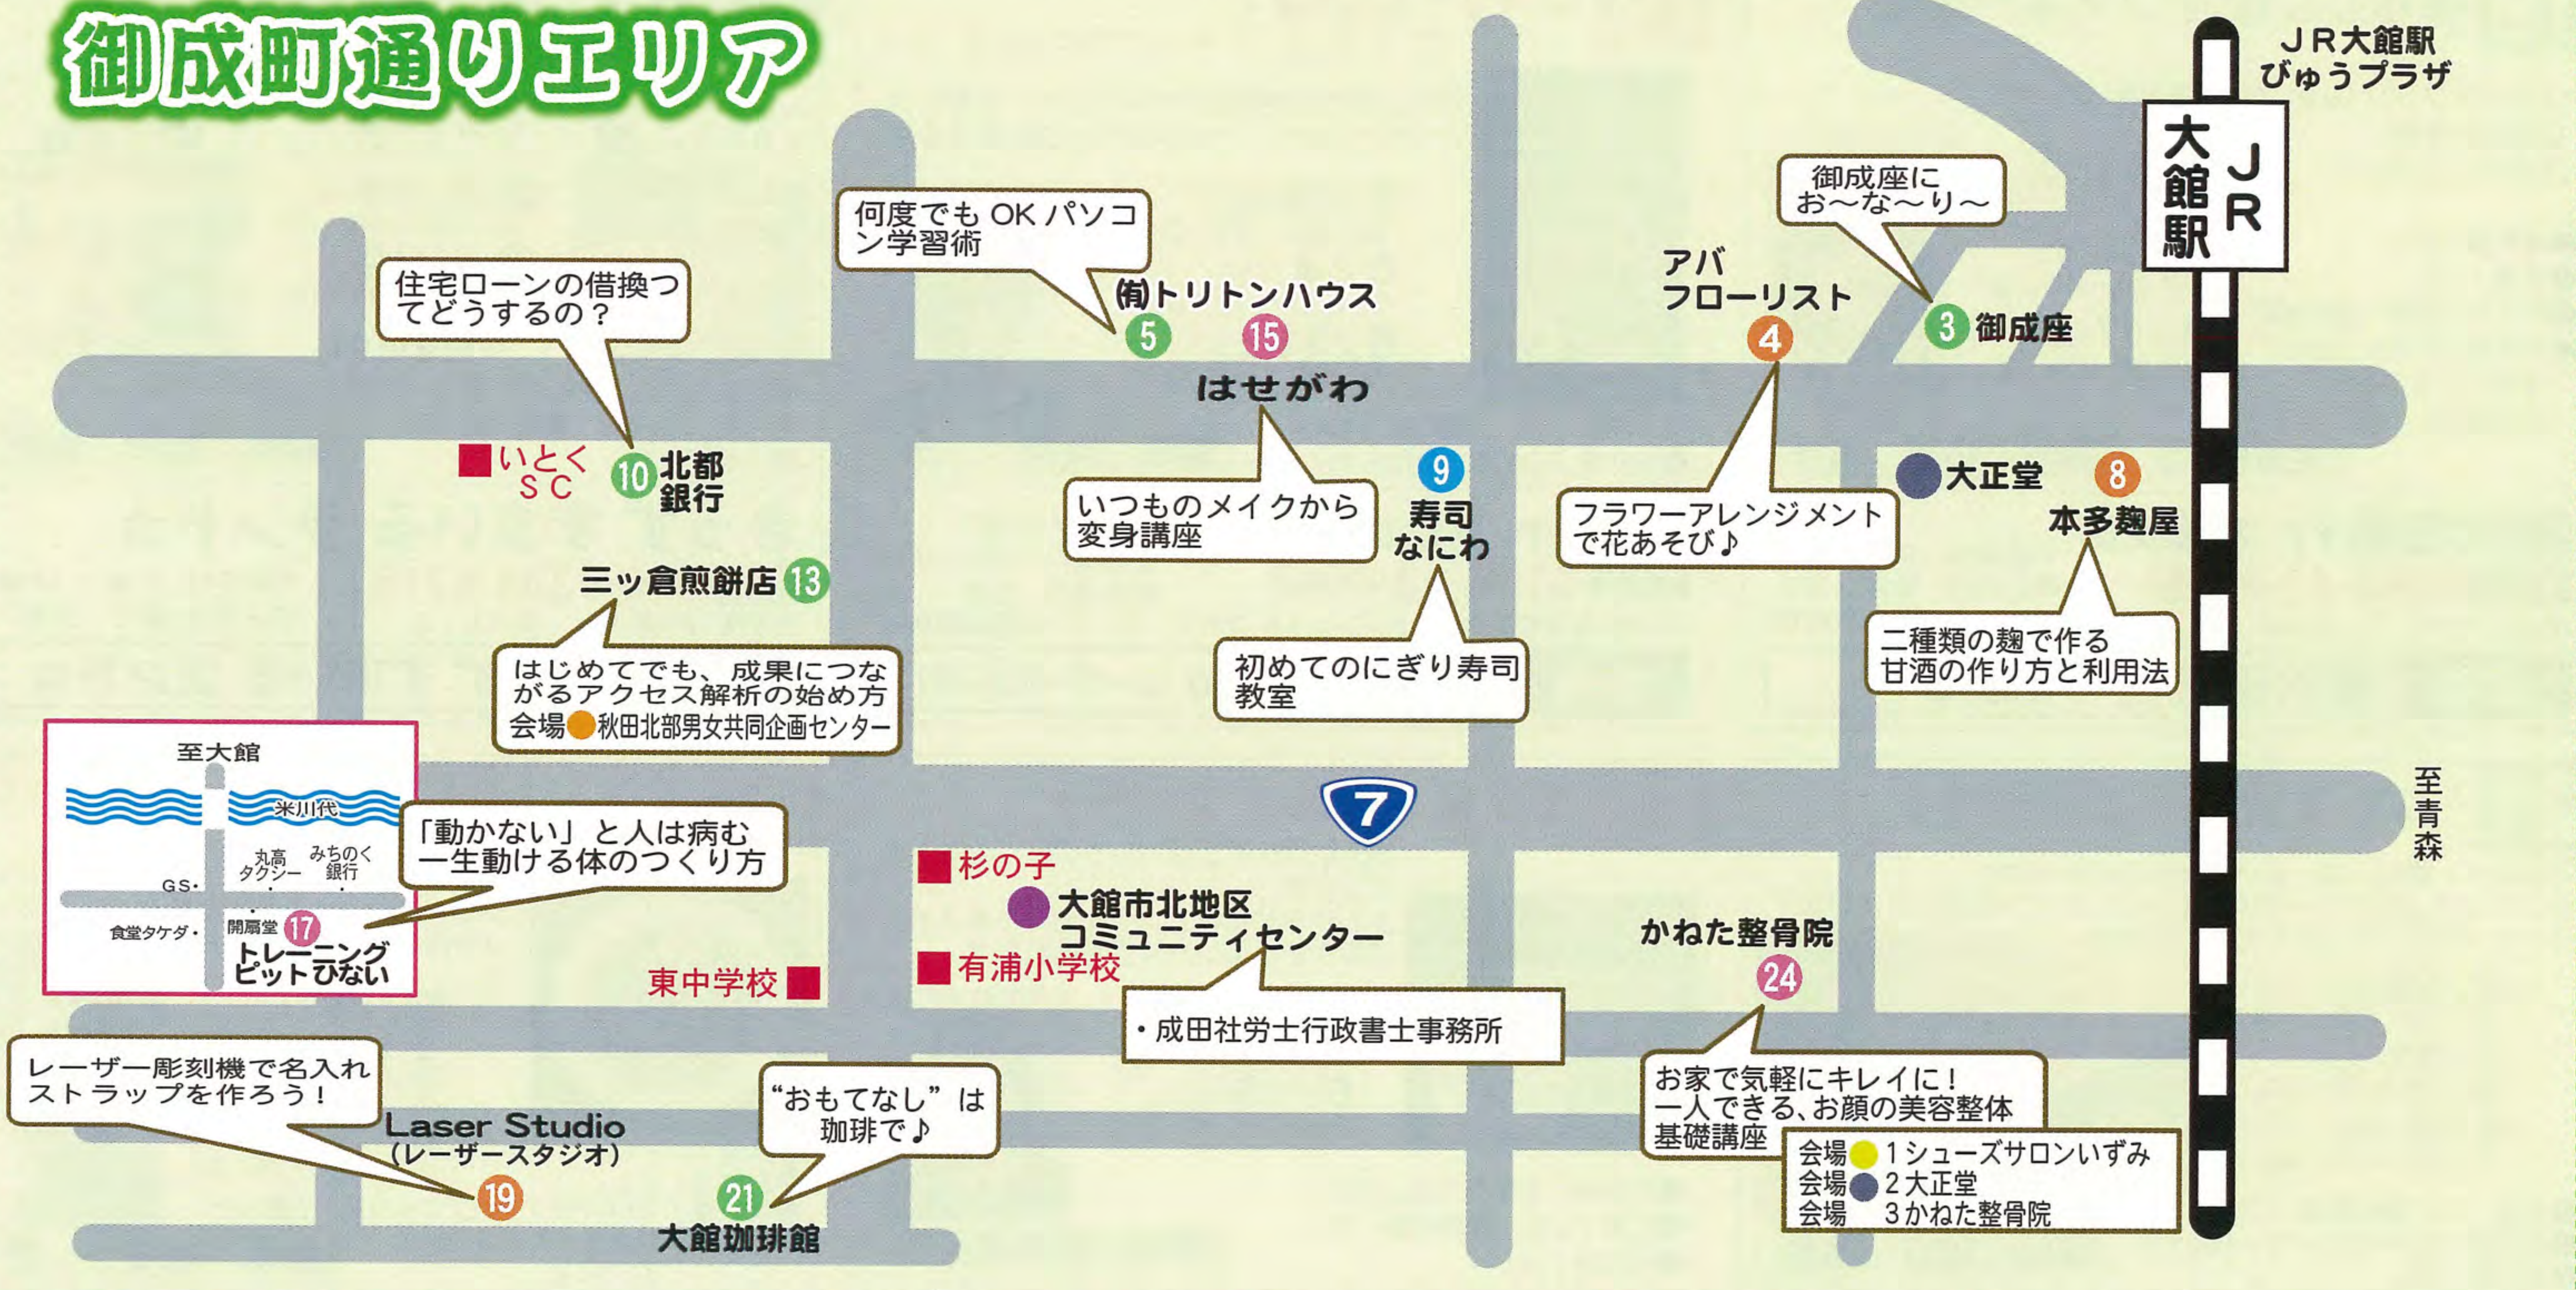

# 御成町通りエリア

## 9 初めてののにぎり寿司教室

初めての方にも理解しやすいように、江戸前寿司のにぎり寿司にチャレンジしていただきます。

**6/20(月)**  
14:00~16:00

- 教材費 / 3,000円
- 定員 / 6名 ●対象者 / なし
- 持ち物 / 白衣又は、調理しやすい服装、はき物、包丁

講師 **木村 幹人**

**寿司なにわ** 予約受付 14時~16時  
申込担当 木村 幹人  
TEL 0186-42-0560 ※駐車場なし  
所在地 御成町 2-19-31 定休日: 水曜日(仕出しは年中無休)